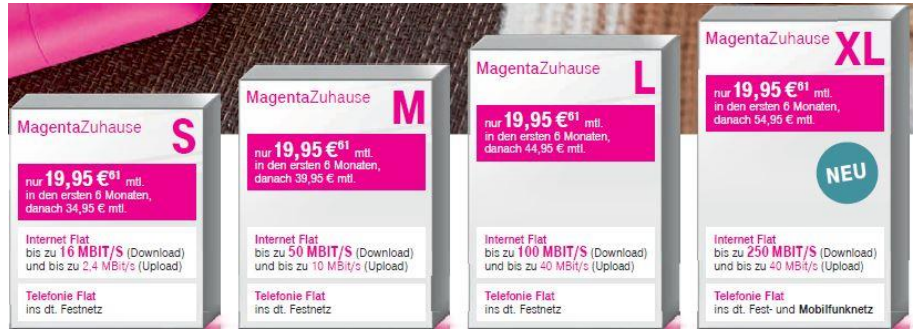

Meine Empfehlung:

Festnetzтариф umstellen auf

Magenta zu Hause M (monatlich 39,95 €) oder **Magenta zu Hause L** (monatlich 44,95 €)

Aktionspreise leider nur für Neukunden eines Internettarifs

61 MagentaZuhause S, M, L und XL kosten in den ersten 6 Monaten jeweils 19,95 €/Monat. Danach kostet MagentaZuhause S 34,95 €/Monat, MagentaZuhause M 39,95 €/Monat, MagentaZuhause L 44,95 €/Monat und MagentaZuhause XL 54,95 €/Monat. Angebot gilt bis zum 31.01.2019 für Breitband-Neukunden, die in den letzten 3 Monaten keinen Breitbandanschluss bei der Telekom hatten. Voraussetzung ist ein geeigneter Router. Hardware zzgl. Versandkosten in Höhe von 6,95 €. Einmaliger Bereitstellungspreis für neuen Telefonanschluss 69,95 €. Mindestvertragslaufzeit für Magenta-Zuhause 24 Monate.

MAGENTA TV

Vielfältige Inhalte inklusive:

- Rund 100 Sender, davon über 20 in HD
- Megathek: Serien, Filme, Shows und Dokus
- Mediatheken

Komfortfunktionen:

- Zugriff auf Videoload und Streaming-Dienste*
- Zeitversetztes Fernsehen
- 7 Tage Replay

Telekom Sport 12 Monate kostenlos sichern⁶⁹

9,95 € MTL⁷¹ INKLUSIVE UHD-RECEIVER MIT 500-GB-SPEICHER

MAGENTA TV PLUS

Vielfältige Inhalte inklusive:

- Rund 100 Sender, davon über 45 in HD
- Megathek: Serien, Filme, Shows und Dokus
- Mediatheken

Komfortfunktionen:

- Zugriff auf Videoload und Streaming-Dienste*
- Zeitversetztes Fernsehen
- 7 Tage Replay
- Restart

Telekom Sport 12 Monate kostenlos sichern⁶⁹

14,95 € MTL⁷¹ INKLUSIVE UHD-RECEIVER MIT 500-GB-SPEICHER